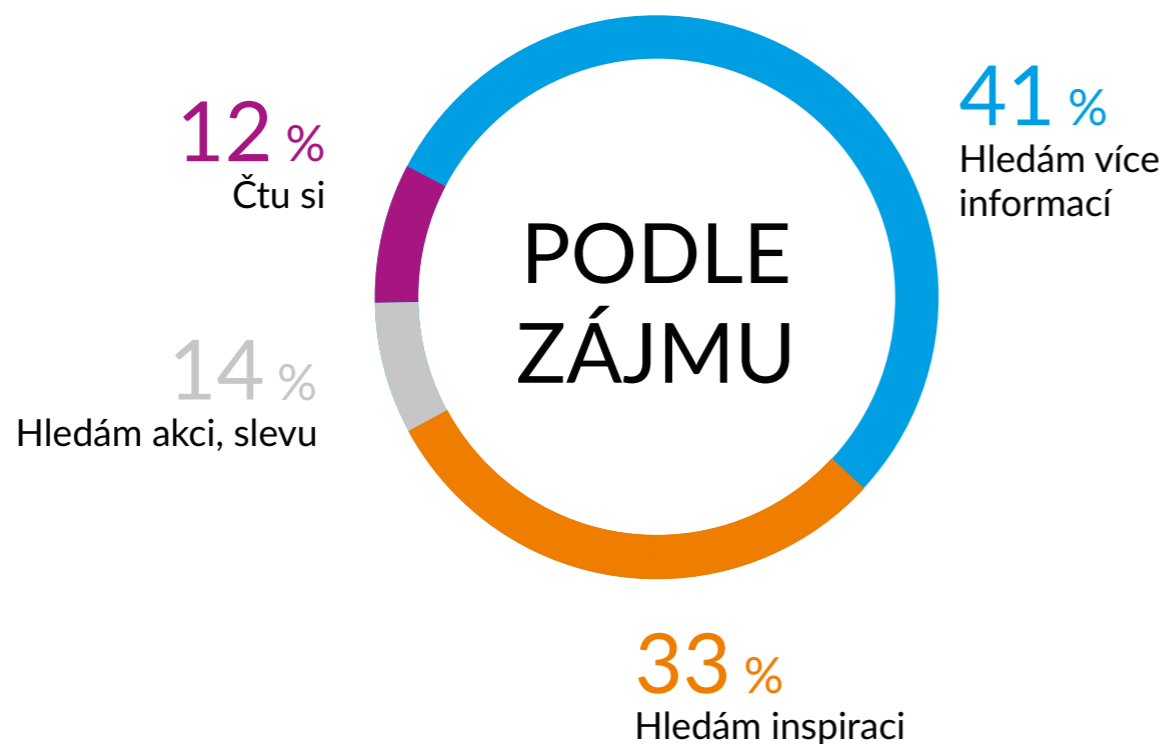

ESTAV - pro širokou stavební veřejnost

Informační portál v responzivním designu pro laickou veřejnost se zájmem o bydlení, zařízení domu a bytu a stavebnictví.

Čtenáři portálu ESTAV si oblíbili redakční témata, například: „Jak si postavit rodinný dům“, „Pracovní postupy a návody“, redakční příručku s užitečnými check-listy ke stažení „Jak koupit bydlení“, „Sousedé a zákony“ a další.

Návštěvníci ESTAV