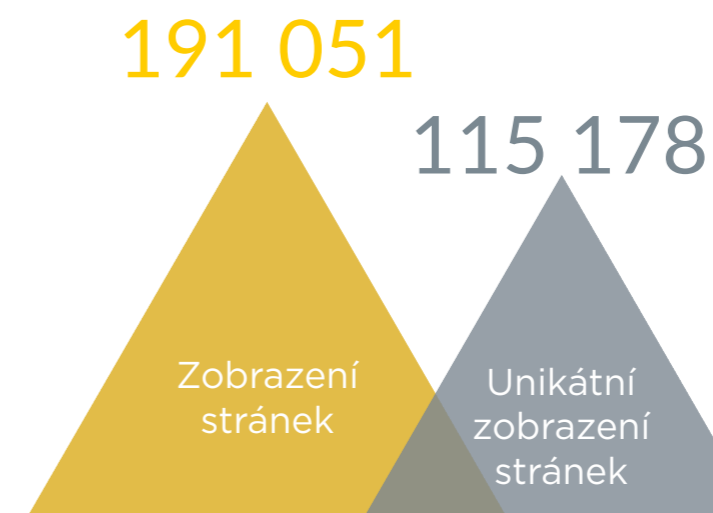

16,25 %

Procento odchodů

zdroj:
Google Analytics
Měsíční průměr, září - listopad