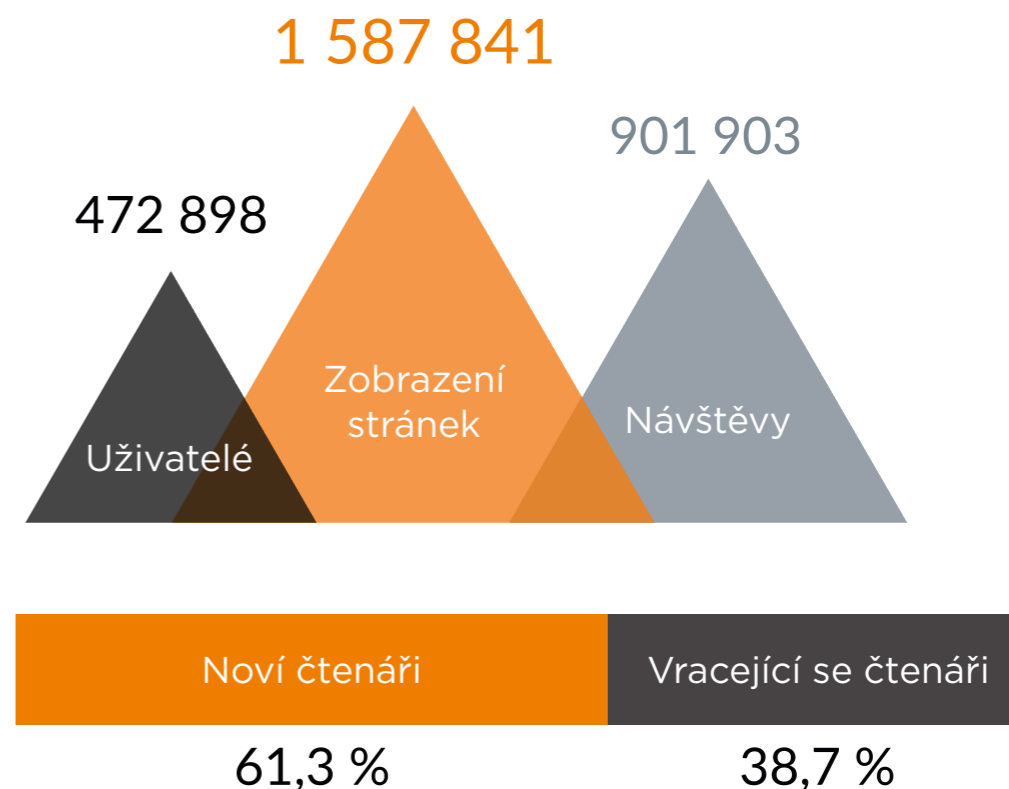

Měsíční návštěvnost TZB-info

zdroj:
Google Analytics
Měsíční průměr, září - listopad