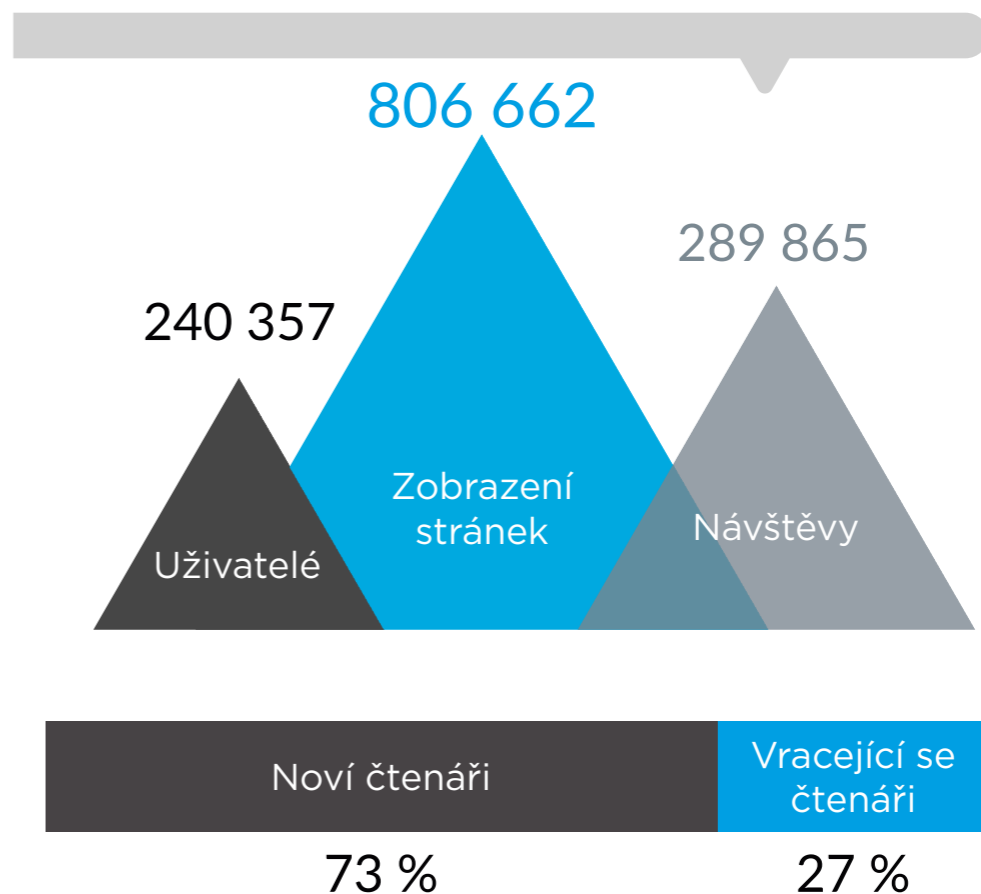

Měsíční návštěvnost ESTAV

zdroj:
Google Analytics
Měsíční průměr, duben - červen