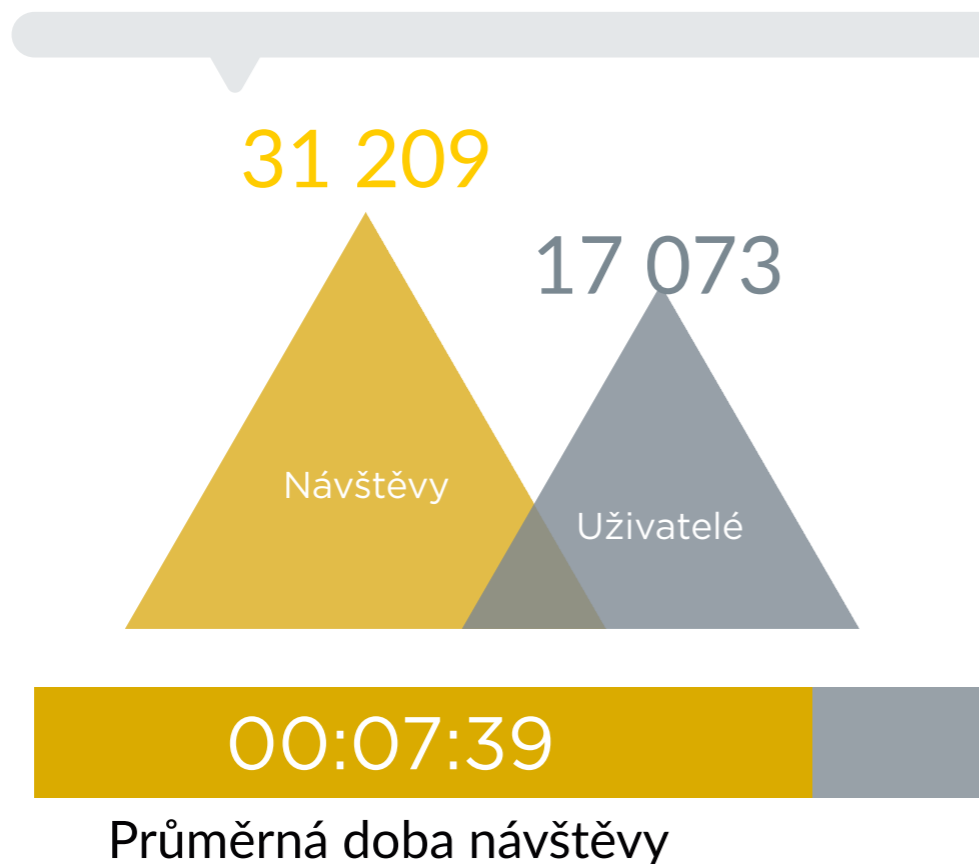

Měsíční návštěvnost KALKULÁTOR CEN ENERGIÍ