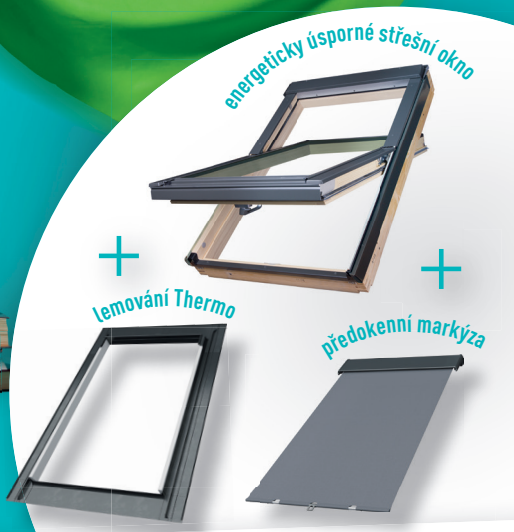

AKCE !

ZÍSKEJTE AŽ
2 600 Kč*
ZPĚT ZA NÁKUP
1 BALÍČKU **superTrio**

HROMADA VÝHOD

FAKRO®
www.fakro.cz

Akce trvá od 1.4. do 30.9.2021

*při nákupu okna FTT, markýzy s elektrickým ovládáním a lemování Thermo