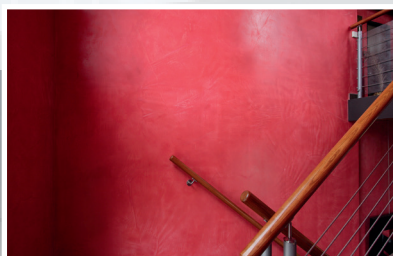

Souborná teoretická přednáška určená
pro odbornou veřejnost se zaměřením
na komplexní využití dekorativních stěrek.

Seire

panDOMO[®]

BETONIMAGE
systém designových pohledových stěrek

Martin Svítek
Technik-střední a jižní Morava
+420 777 784 245
martin.svitek@ardex.cz