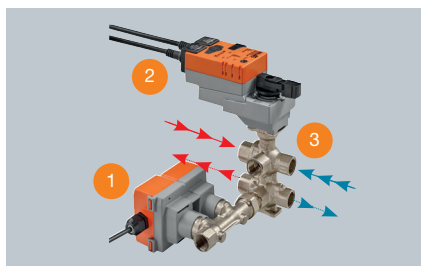

Tlakově nezávislý 6cestný zónový ventil

Elektronický tlakově nezávislý 6cestný zónový ventil z rodiny výrobků Belimo ZoneTight™ v sobě spojuje výhody dvou osvědčených ventilů Belimo do jedné jednotky. Vysoká jistota při projektování a efektivita elektronického tlakově nezávislého ventilu EPIV spolu se snadnou instalací 6cestného regulačního kulového kohoutu. Mezi jeho další přednosti patří:

- časově úsporný a jistý návrh ventilu podle maximálního průtoku pro každou sekvenci
- automatické, stálé hydraulické vyrovnání ventilem
- zajištění správného množství vody při změně diferenčního tlaku v částečné zátěži
- bezchybná montáž, vylučující záměnu ventilů
- maximální bezpečnost aplikace díky integrované funkci tlakového odlehčení (přihlášený patent)

Tlakově nezávislý 6cestný zónový ventil

Funkční, se snadnou montáží, mnohostranný

Funkční princip

- přebírá funkci až čtyř přímých ventilů
- s integrovaným měřením průtoku (1) a elektronickou regulací průtoku (2)
- časově úsporný návrh, odpadá přepočítání hodnot K_{vs}
- uzavření regulačního kulového kohoutu zavírá absolutně těsně (3)

Sekvence pro chlazení a topení

- rozdílné nastavení maximálních hodnot průtoku pro chlazení a topení
- jisté nastavení požadovaného průtoku při plném i částečném zatížení
- uvedení do provozu a kontrola smartphonem – také bez proudu
- řízení po Belimo MP-Bus®, BACnet MS/TP, Modbus nebo konvenčně