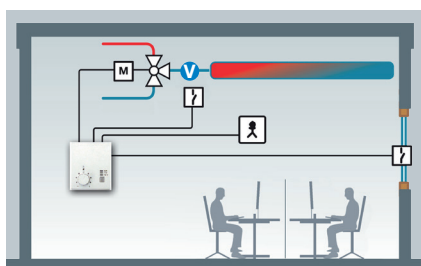

- časově úsporný a jistý návrh ventilu podle maximálního průtoku pro každou sekvenci
- automatické, stálé hydraulické vyrovnání ventilem
- zajištění správného množství vody při změně diferenčního tlaku v částečné zátěži
- bezchybná montáž, vylučující záměnu ventilů
- maximální bezpečnost aplikace díky integrované funkci tlakového odlehčení (přihlášený patent)

Tlakově nezávislý 6cestný zónový ventil

Funkční, se snadnou montáží, mnohostranný

Funkční princip

- přebírá funkci až čtyř přímých ventilů
- s integrovaným měřením průtoku (1) a elektronickou regulací průtoku (2)
- časově úsporný návrh, odpadá přepočítání hodnot K_{vs}
- uzavření regulačního kulového kohoutu zavírá absolutně těsně (3)

Sekvence pro chlazení a topení

- rozdílné nastavení maximálních hodnot průtoku pro chlazení a topení
- jisté nastavení požadovaného průtoku při plném i částečném zatížení
- uvedení do provozu a kontrola smartphonem – také bez proudu
- řízení po Belimo MP-Bus®, BACnet MS/TP, Modbus nebo konvenčně

Příklad aplikace s regulátorem teploty místnosti CRK24-B1

- nižší požadavky na kabeláž díky pouze jednomu datovému bodu
- optimalizovaný pro nasazení 6cestných zónových ventilů
- energeticky efektivní díky inteligentní funkci nadřazeného řízení