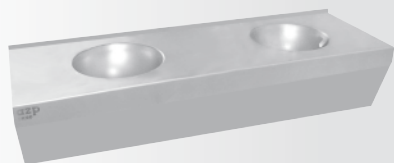

NEREZOVÉ PULTY

- Bez otvorů pro stojánkové umyvadlové baterie (s otvory na objednávku).
- PUN 01 mají připravený otvor a prolis pro 6/4" odpadní vpust (sifon).
- PUN 02 mají součástí dodávky plastový sifon.