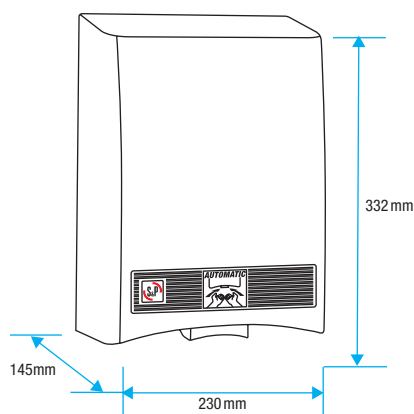

OSOUŠEČ RUKOU SL-2002

Teplovzdušný osoušeč rukou.

Aktivace stisknutím tlačítka nebo senzorem pohybu.

SL-2002