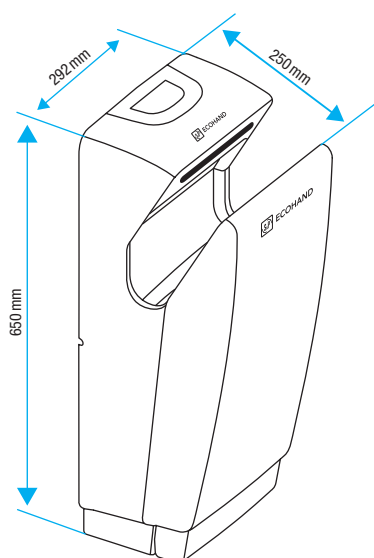

OSOUEŠEČ RUKOU ECOHAND

Rychlý, hygienický a energeticky úsporný systém pro sušení rukou.

NOVINKA

ECOHAND osoušeč rukou používá výkonný, vysokorychlostní proud čistého vzduchu k odstranění každé kapky vody z Vašich rukou, takže jsou suché již během 10 vteřin. Inovativní design zabraňuje vodním kapkám od pádu na zem, což zaručuje vyšší hygienické standardy

Spotřeba energie

Energetické úspory ve srovnání s tradičním systémem

Počet použití za den	ECOHAND osoušeč rukou Roční spotřeba energie	Tradiční osoušeč rukou Roční spotřeba energie	Denní úspory energie	Roční úspory energie
500	430 (kW)	4055 (kW)	3 625 (kW)	18 125 (kW)
1 000	860 (kW)	8011 (kW)	7 251 (kW)	36 255 (kW)
1 500	1290 (kW)	12166 (kW)	10 876 (kW)	54 380 (kW)
2 000	1720 (kW)	16222 (kW)	14 502 (kW)	72 502 (kW)

Pozn. ECOHAND osoušeč rukou byl testován při výkonu 850W, s průměrnou dobou schnutí 10 s v každém jednotlivém případě. Tradiční 2000W osoušeč rukou potřebuje průměrně 40 s schnutí při každém použití.

Technické parametry ECOHAND

Jmenovité napětí	220–240V 50Hz
Jmenovitý výkon	850W
Jmenovitý proud	6,5A
Krytí	IP 22
Izolace	třída I
Průtok vzduchu	150 m³/h
Rychlost vzduchu	86 m/s
Akustický výkon	80 dB(A)
Rozměry	292 x 250 x 650 mm
Hmotnost	11 kg
Barva	bílá

Střídavý elektromotor s dlouhou životností.

Efektivní a stabilní provoz. ECOHAND vytváří méně odpadu, protože nevyžaduje použití uhlíkových částic. Uspoří až 90 % energie ve srovnání s tradičním osoušečem a navíc tak pomáhá chránit životní prostředí.