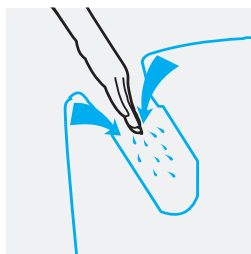

Jak vše funguje?

1. Vložte své ruce do ECOHAND slotu. Pokud neumístíte Vaše ruce dostatečně hluboko, na LCD displeji se indikuje nedostatečné umístění a je nutné vložit ruce níže.

2. Na displeji LCD se zobrazí obraz s ventilátorem a přístroj začne vysoušet ruce. Časovač počítá od 0 do 10 vteřin. Proud vzduchu vysuší vodu z Vašich rukou.