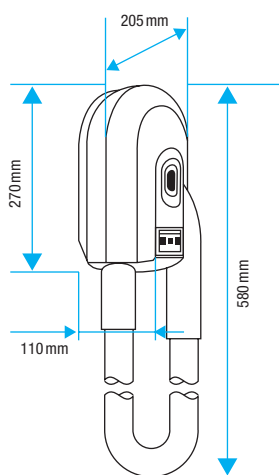

VYSOUŠEČE VLASŮ COMET-N / COMET-P

Vysoušeč vlasů pro domácí a veřejné použití (hotely, tělocvičny, bazény, apod.). Vysoušecí fénovací trubice nebo tradiční vysoušeč.

NOVINKA

Výhody

COMET-N

- Snadná instalace
- Automatický START/STOP systém vyndání / vrácení vysoušecí trubice
- Funkce časovače, která brání pokračování provozu zařízení po použití
- Regulace výkonu vysoušeče
- Aby se předešlo nesprávnému použití, je přístroj vybaven pojistkou, kterou je nutné odstranit před prvním použitím
- Mezinárodní elektrické konektory (110V–230V)

Technické parametry COMET-N

Jmenovité napětí	220V–240V 50 Hz
Jmenovitý výkon	1000W
Jmenovitý proud	4,5A
Krytí	IP 24
Izolace	třída II
Průtok vzduchu	77 m³/h
Rychlost proudu vzduchu	15 m/s
Kontrolka	NE
Rozměry	205 x 270 x 110 mm
Délka hadice	0,9 m
Hmotnost	3 kg
Barva	bílá

Výhody

COMET-P

- Snadná instalace
- Praktický a lehký
- Manuální bezpečnostní tlačítko, které brání pokračování provozu zařízení po použití
- Dvě rychlosti
- Aby se předešlo nesprávnému použití, je přístroj vybaven pojistkou, kterou je nutné odstranit před prvním použitím
- Mezinárodní elektrické konektory (110V–230V)

Technické parametry COMET-P

Jmenovité napětí	220V–240V 50 Hz
Jmenovitý výkon	1200W
Jmenovitý proud	5,5A
Krytí	IP X0
Izolace	třída II
Průtok vzduchu	71 m³/h
Rychlost proudu vzduchu	13 m/s
Kontrolka	ANO
Rozměry	112 x 205 x 220 mm
Délka kabelu	1 m
Hmotnost	1,5 kg
Barva	bílá