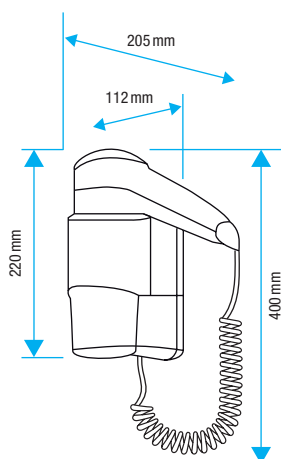

VYSOUŠEČE VLASŮ COMET-N / COMET-P

Vysoušeč vlasů pro domácí a veřejné použití (hotely, tělocvičny, bazény, apod.). Vysoušecí fénovací trubice nebo tradiční vysoušeč.

NOVINKA

Výhody

COMET-N

- Snadná instalace
- Automatický START/STOP systém vyndání / vrácení vysoušecí trubice
- Funkce časovače, která brání pokračování provozu zařízení po použití
- Regulace výkonu vysoušeče
- Aby se předešlo nesprávnému použití, je přístroj vybaven pojistkou, kterou je nutné odstranit před prvním použitím
- Mezinárodní elektrické konektory (110V–230V)

Technické parametry COMET-N

Jmenovité napětí	220V–240V 50 Hz
Jmenovitý výkon	1000W
Jmenovitý proud	4,5A
Krytí	IP 24
Izolace	třída II
Průtok vzduchu	77 m³/h
Rychlost proudu vzduchu	15 m/s
Kontrolka	NE
Rozměry	205 x 270 x 110 mm
Délka hadice	0,9 m
Hmotnost	3 kg
Barva	bílá

Výhody

COMET-P

- Snadná instalace
- Praktický a lehký
- Manuální bezpečnostní tlačítko, které brání pokračování provozu zařízení po použití
- Dvě rychlosti
- Aby se předešlo nesprávnému použití, je přístroj vybaven pojistkou, kterou je nutné odstranit před prvním použitím
- Mezinárodní elektrické konektory (110V–230V)

Technické parametry COMET-P

Jmenovité napětí	220V–240V 50 Hz
Jmenovitý výkon	1200W
Jmenovitý proud	5,5A
Krytí	IP X0
Izolace	třída II
Průtok vzduchu	71 m³/h
Rychlost proudu vzduchu	13 m/s
Kontrolka	ANO
Rozměry	112 x 205 x 220 mm
Délka kabelu	1 m
Hmotnost	1,5 kg
Barva	bílá