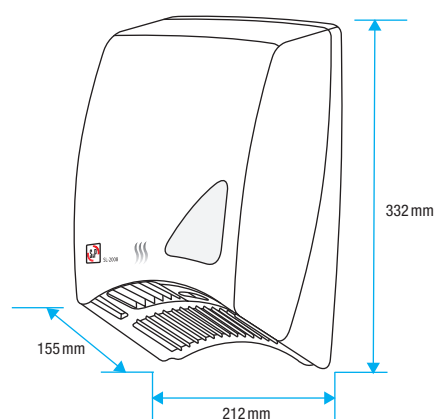

OSOUŠEČ RUKOU SL-2008 / SL-2008 AUTOMATIC

Elegantní teplovzdušný osoušeč rukou.
Aktivace stisknutím tlačítka nebo senzorem pohybu.

SL-2008 AUTOMATIC