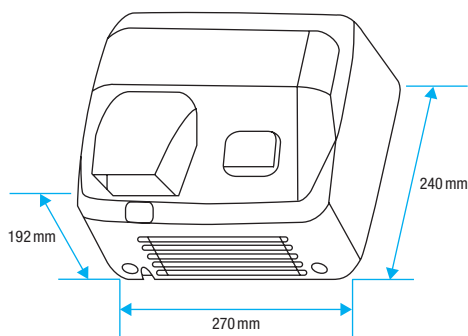

OSOUŠEČ RUKOU SL-2500N / SL-2500N A

Vysoce efektivní a elegantní teplovzdušný osoušeč rukou. Aktivace stisknutím tlačítka nebo senzorem pohybu.

NOVINKA

SL-2500N A

Výhody

Osoušeč rukou pro aplikace, které vyžadují bezpečné a robustní konstrukce.

- Odolné provedení proti vandalům (IK10)
- Kovový kryt s ochranou proti korozi
- Velmi odolná povrchová úprava
- 360° otočná vzduchová tryska
- Ochrana proti přehřátí systému

SL-2500N

- Aktivace tlačítkem
- Nastavitelná doba provozu
- Automatické zastavení po 30 sekundách

SL-2500N A

- Aktivace senzorem pohybu
- Bezpečnostní systém, který zabraňuje dalšímu provozu osoušeče v případě, že senzor zaznamená cizí objekt.
- Automaticky zastaví, jakmile budou ruce vyjmuty

Technické parametry

Jmenovité napětí	220V / 240V 50 Hz
Jmenovitý výkon	2500W
Jmenovitý proud	11,5A
Krytí	IP X1
Izolace	třída I
Akustický tlak*	55 dB(A)
Rychlost proudu vzduchu	30 m/s
Rozměry	270 x 192 x 240 mm
Hmotnost	5,5 kg
Barva	chrom

* do okolí ve vzdálenosti 1,5 m