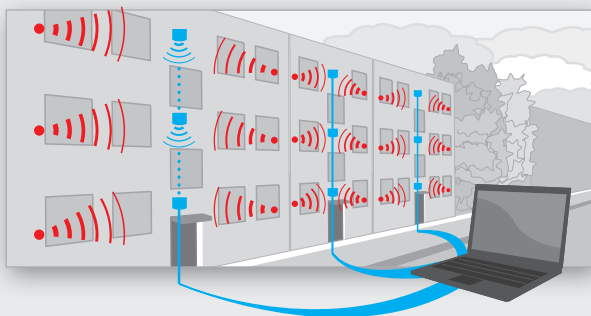

# Dálkové odečty spotřeby energií

- Odečet dat bez vstupu do bytu – zachování soukromí
- Přesné měření spotřeby tepla, vody, elektřiny a plynu
- Měsíční, týdenní nebo denní odečty dat
- Přímé propojení odečítaných dat s rozúčtovacím SW
- Vyloučení chyb
- Okamžité informace o poruchách měřidel a nestandardních stavech
- Rychlé a korektní vyřízení reklamací
- Data lze použít k řízení správné výše záloh
- Odečtené hodnoty lze použít k řízení topných soustav

system **Walk-by**

system **Drive-by**

system **ARM**

**VYMĚŇTE** zastaralé, nepřesné a uživatelsky nepohodlné měřiče spotřeby tepla za **nové digitální přístroje s dálkovým odečtem!**

ITN SONTEX 556

Vodoměr ENBRA ER-AM s rádiovým modulem