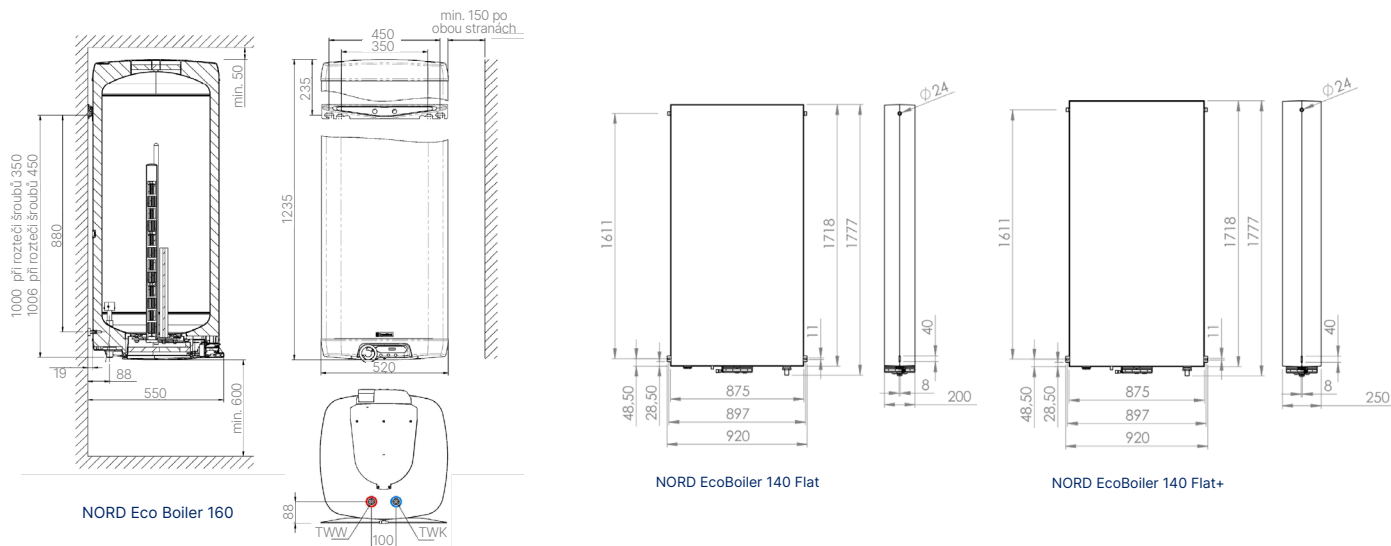

PŘÍPOJKY

Studená voda	DN20 - 3/4"AG těsnění na závit	DN20 - 3/4"AG ploché těsnění
Teplá voda	DN20 - 3/4"AG těsnění na závit	3/4"AG ploché těsnění (plastová odběrná trubice uvnitř)
Vyrovnaní potenciálů	Über Anschlusskabel	Přes přípojovací kabel příp. smyčkové kabelové oko do max. 10 mm²
Z hlediska elektriny	Upínací oblast pro zdroj napájení 230 V, 1~, max. 2 kW; upínací oblast pro uvolnění FV zóny 230 V, 1~, (vnitřní relé)	

DOSTUPNÉ PŘÍSLUŠENSTVÍ

Volitelné příslušenství	Sada pro připojení závěsného akumulačního zásobníku vč. bezpečnostní skupiny	Univerzální rám, revizní dvířka, různé hydraulické moduly (sanitární přípojky)

NORD EcoBoiler INSTALACE

NORD EcoBoiler 160

NORD EcoBoiler 140 Flat | 140 Flat+