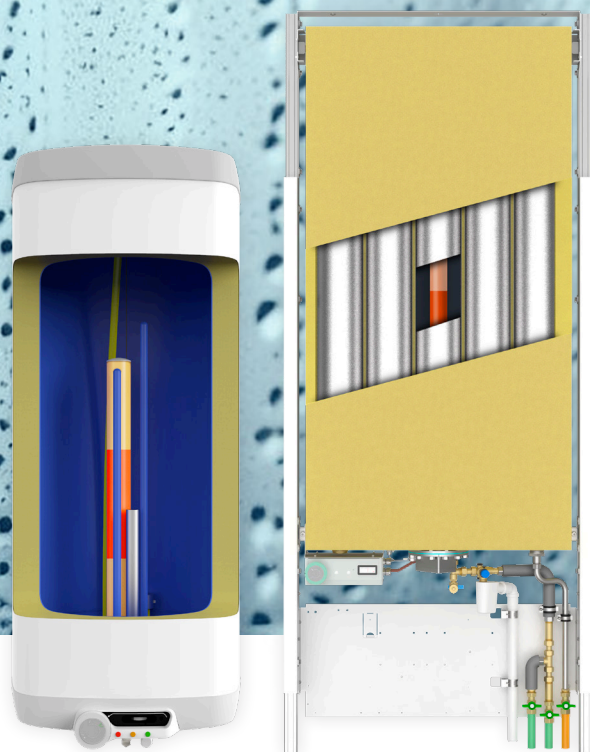

NORD EcoBoiler

Stratifikační akumulční zásobník
pro efektivní úpravu teplé vody
fotovoltaikou

EcoBoiler s patentovanou technologií nabíjení ▶

STRATIFIKAČNÍ AKUMULAČNÍ ZÁSOBNÍK S OPTIMALIZOVANÝMI SEKTORY A KOMFORTNÍ ZÓNOU

Optimalizované rozdělení akumulčních zón udržuje vždy dostatek teplé vody a přitom efektivně využívá sílu slunce

DĚLENÉ TOPNÉ ZÓNY UMOŽŇUJÍ MALÉ NABÍJECÍ VÝKONY TOPNÝCH TYČÍ

Segmentováním obsahu akumulčního zásobníku je dosaženo snížení nabíjecího výkonu, aniž by bylo nutné adělat kompromisy z hlediska dostupnosti.

ÚČINNOST AŽ 70 %

Při provozu čistě s fotovoltaickým zařízením 1,5 kWp je možná soběstačnost energetické potřeby více než 70 %.

K DOSTÁNÍ JE VARIANTA PRO NÁSTĚNNOU MONTÁŽ S MALOU MONTÁŽNÍ HLOUBKOU

K dostání pro neviditelné, a proto velmi estetické použití v příčkách s montážní hloubkou 250 mm.

VESTAVBY

| | | |
|------------------------|---|---|
| Revizní příruba | Průměr vnitřní 150 | Nerezová ocel, průměr vnitřní 150 mm |
| Zobrazovací prvky | Různobarevná signalizační světla pro všechny topné zóny, teploměr (analogový) | Různobarevná signalizační světla pro všechny topné zóny |
| Elektrický topný prvek | Patentovaný elektrický topný prvek, 3stupňový (EcoBoiler 160) / 2stupňový (EcoBoiler 140 Flat / 140 Flat+), 24h komfortní zóna nahoře: 1000 W FV zóna uprostřed a dole: každá 500 W montáž v plášťové trubce svařené s krytem příruby. Vč. termostatické regulace s nabíjením vrstev a bezpečnostním omezovačem teploty na všech pólech (95 %) a také integrovaným řídicím relé (230 V, 1~) na jednu FV zónu. | |
| Obsluhovací prvky | Ovládání pomocí panelu na přední straně: Plynulá regulace teploty 24hodinového komfortního rozsahu s nastavením úspory energie a nastavením ochrany proti mrazu. | |