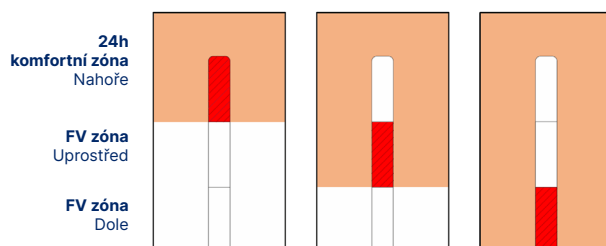

NORD EcoBoiler 3-zónová úprava teplé vody