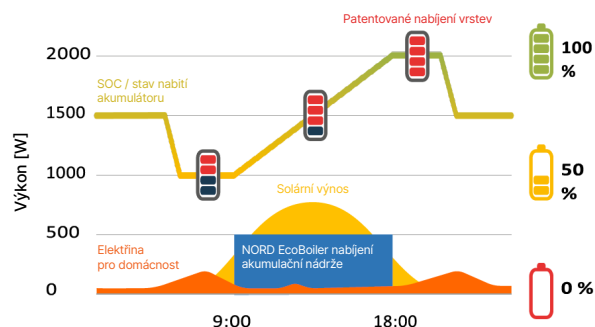

NORD EcoBoiler - denní cyklus