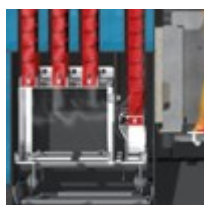

Výměník tepla s automatickým čištěním (WOS) všech průduchů se spodním pohonem