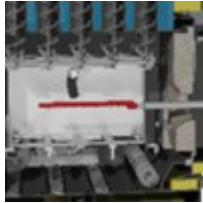

- Vyšší účinnost
- Nižší spotřeba paliva
- Pohon v chladné oblasti (nízké tepelné zatížení)

Elektrostatický filtr (volitelný)