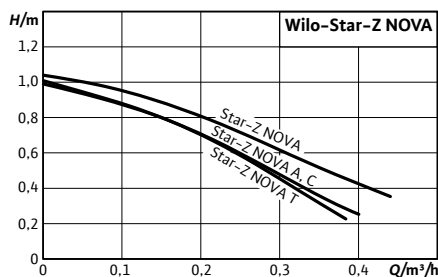

Jednoduché nastavení pomocí technologie zeleného knoflíku a intuitivní ovládání pomocí známých symbolů a velkého LC-displeje

### Technická data

- Minimální spotřeba proudu: pouhých 6 Wattů
- Teplota čerpaného média:
  - teplá voda do 20 °dH: max. +95 °C
- Napájení 1~230 V, 50 Hz
- Krytí IP 42
- Jmenovitá světlost Rp ½
- Max. provozní tlak 10 barů