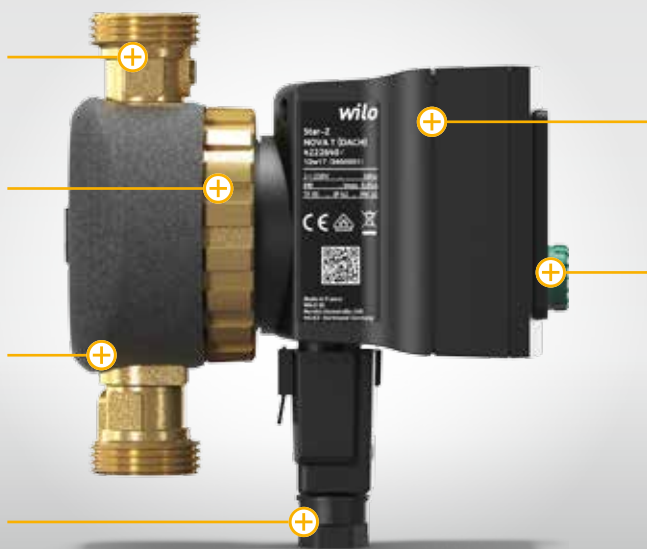

Součástí dodávky je izolační skořepina

Wilo-Connector pro rychlé elektrické zapojení bez použití nářadí

Hygienická ochrana – díky automatickému rozpoznávání termické desinfekce, integrovanému časovému spínači a termostatu