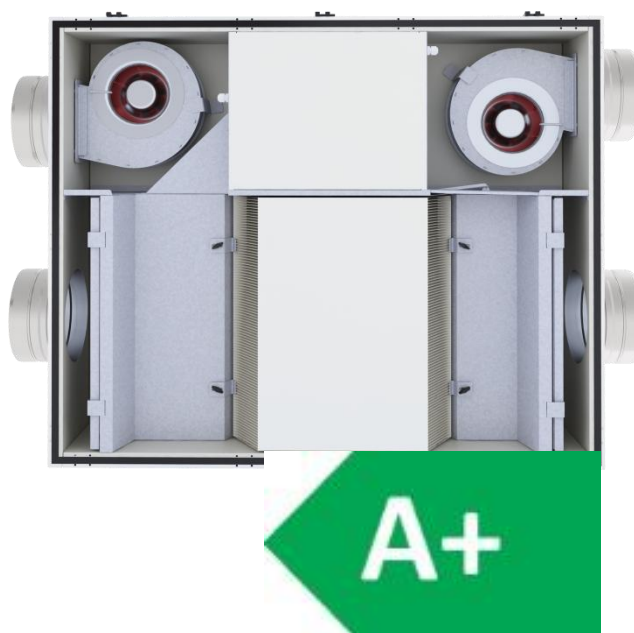

Duplex 380 EC5.RD5

Kompaktní větrací jednotky s rekuperací 5. Generace

Hlavní přednosti

Nová, již 5. generace rovnotlakých větracích jednotek, které vycházejí z osvědčeného konstrukčního řešení. Nová generace klade důraz především na maximální efektivnost vlastního provozu, maximální možnou účinnost zpětného zisku tepla – rekuperace, a minimalizace hlukového zatížení.

- Nejvyšší energetická účinnost zařízení A+
- až 95 % účinnost rekuperace
- Kompaktní rozměry
- Plně uzavíratelný, automatický by-pass
- Špičkové a úsporné EC ventilátory
- Jednoduchá instalace a zapojení
- Funkce konstantního průtoku – provedení CF
- Dvě varianty regulace základní CP a rozšířená RD5
- Integrovaný webserver – dostupný s digitální regulací RD5
- Možnost osazení integrovaným předehříváčem a dohříváčem
- Široká škála příslušenství

Základní rozdělení

Kompletní řada jednotek obsahuje dvě základní modifikace: **EC5** je určená pro podstropní montáž a modifikace **ECV5** je určená pro nástěnnou montáž. Každá modifikace obsahuje tři výkonnostní stupně. Zařízení je možné kombinovat s širokou škálou příslušenství, kde zásadní novinkou jsou vestavné elektrické ohříváče, které je možné použít pro předehřev i dohřev vzduchu. Součástí je vždy automatický by-pass.

Technické parametry DUEPLX 380EC5.RD

Q _{max} Maximální průtok (při 100 Pa)	m ³ /h	410	Účinnost rekuperace (při Q _{ref} dle ČSN EN 13141)	%	85
Q _{ref} Referenční průtok (při 50 Pa)	m ³ /h	287	Energetická třída1150		A+
SPI Měrný příkon (při Q _{ref})	W/(m ³ /h)	0,261	By-pass automatický		ANO
L _{wA} Akustický výkon do okolí (při Q _{ref})	dB	39	Velikost (šířka x výška x hloubka)	mm	1150 x 920 x 280