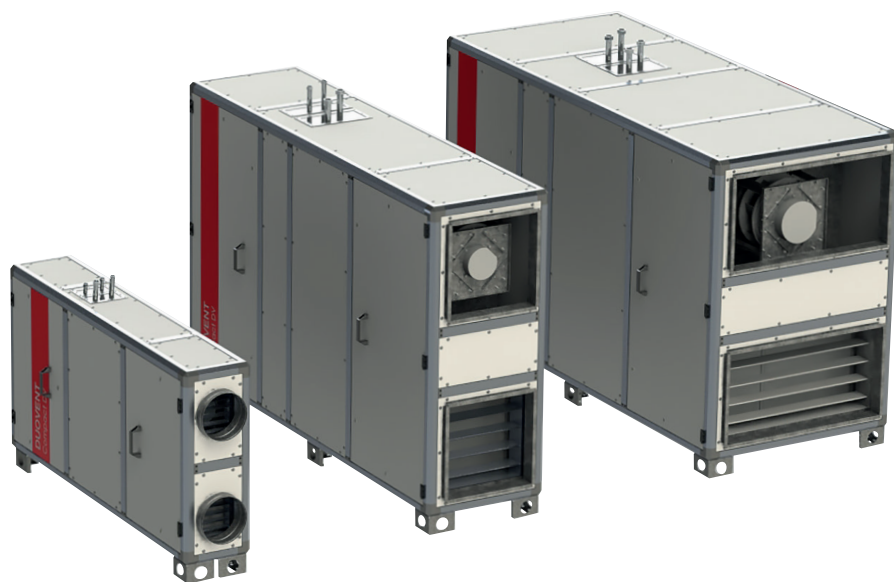

VĚTRACÍ JEDNOTKA

DUOVENT® COMPACT DV

Splňuje požadavky na ECODESIGN výrobků spojených se spotřebou energie (ErP)

- devět rozměrových velikostí
- vertikální a horizontální provedení
- venkovní provedení s instalačním rámem
- tepelná a hluková izolace 45 mm
- integrované klapky na sání a odvodu
- integrovaný ohřev a chlazení
- lakované provedení ve standardu
- digitální regulační systém
- možnost připojení k BMS protokolem ModBUS RTU
- splňuje požadavky 125/2009/ES č. 1253/2014

DUOVENT 500

DUOVENT 1800

DUOVENT 7800

BP

Bypass

MR

Minireg®

DR