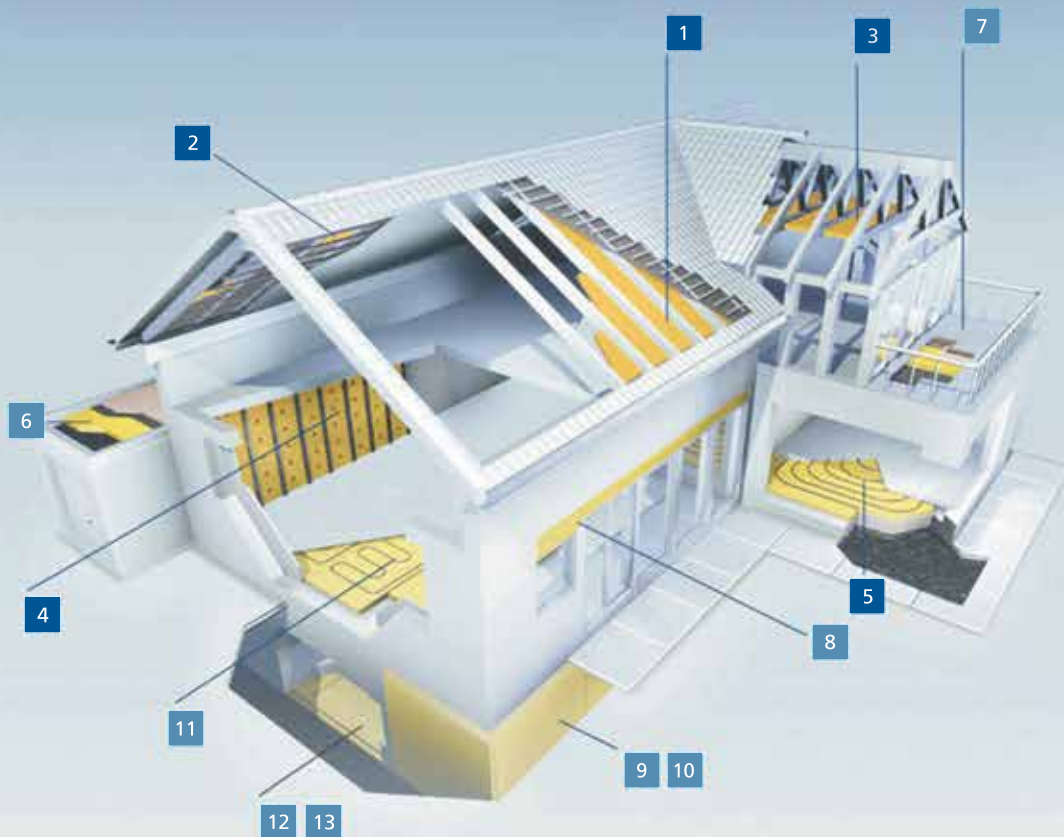

# Použití izolace URSA v obytných budovách

## URSA GLASSWOOL, PureOne by URSA

- 1** Šikmá střecha - izolace mezi krokvemi  
PURE 35 RN SF, PURE 39 RN SILVER,  
URSA SF 32, SF 35, DF 37, DF 39, DF 40,  
DF 40H
- 2** Šikmá střecha - izolace pod krokvemi  
PURE 35 RN SF, PURE 39 RN SILVER,  
URSA SF 32, SF 35, DF 37, DF 39, DF 40, TWP
- 3** Izolace stropů  
PURE 35 RN SF, PURE 39 RN SILVER,  
URSA SF 32, SF 35, DF 37, DF 39, DF 40
- 4** Izolace příček  
PURE 40 PN, URSA TWF 1,  
URSA TWF FONO, TWP 1
- 5** Kročejová izolace podlah  
URSA TSP