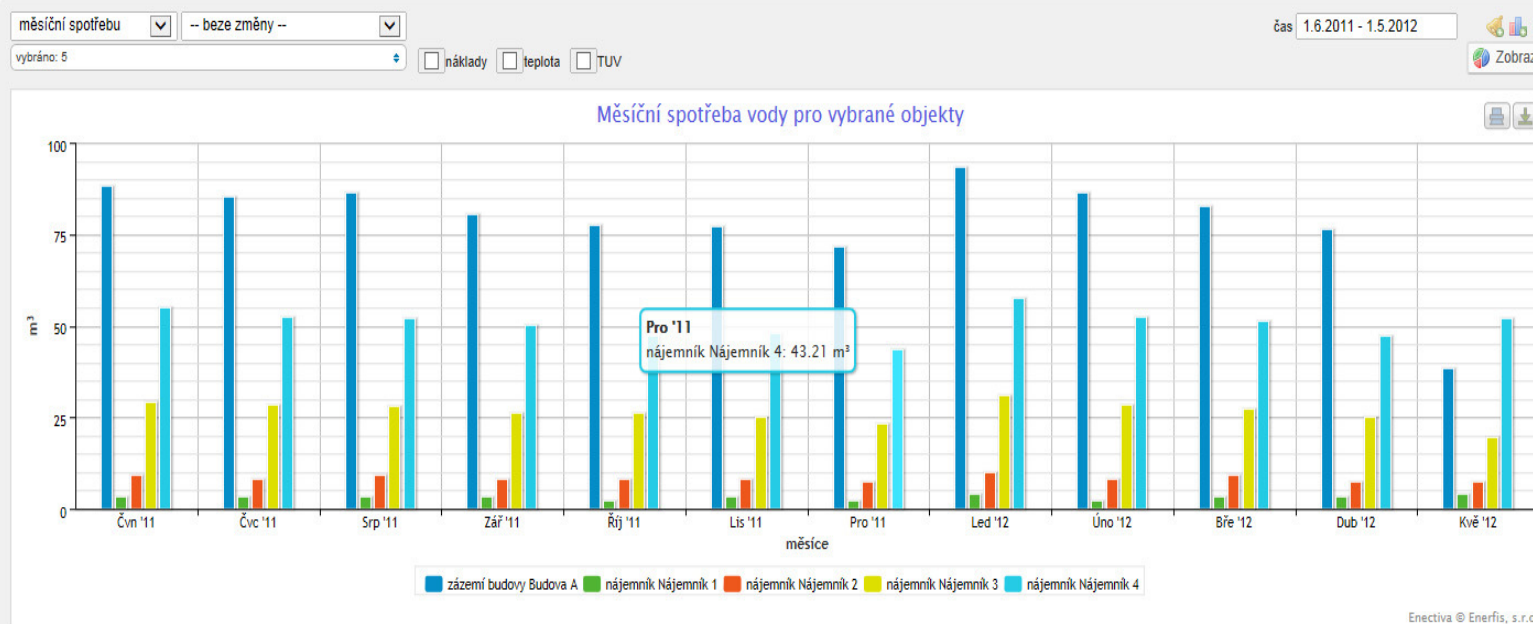

vyhledat...

vše el. energie plyn voda teplo chlad

zobrazit uloženou obrazovku...

- Investor 1
  - Portfolio Investora 1
  - Komplex Budov Praha 5
    - Budova A
      - Nájemník 1
      - Nájemník 2
      - Nájemník 3
      - Nájemník 4
      - zázemí
    - Budova B
    - Budova 1

Přehled spotřeby vody pro budovu Budova A

[zobrazit hodnoty v tabulce...](#)