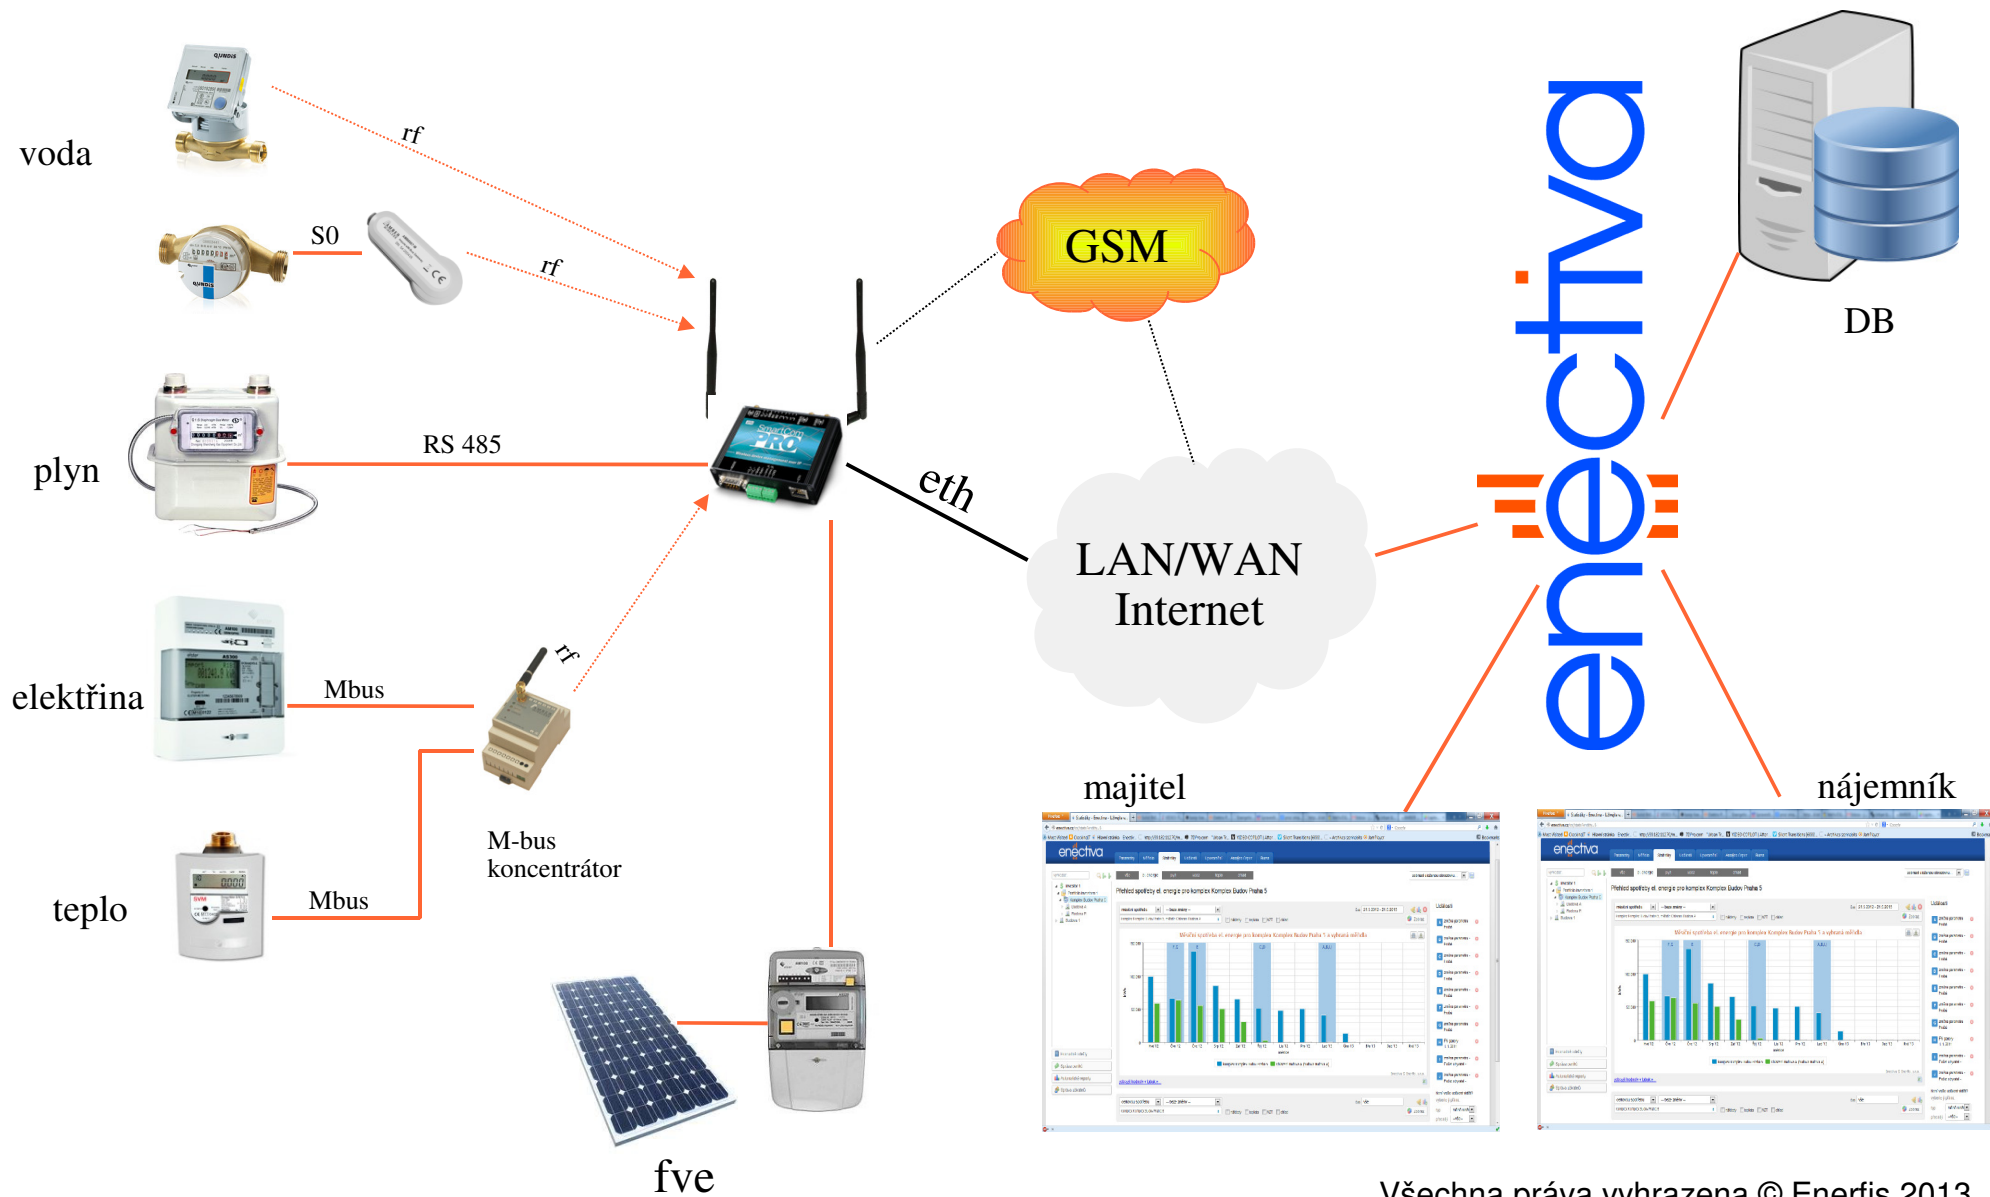

1	Switzerland
2	Costa Rica
3	Albania
4	Colombia
5	Uruguay
6	Sweden
7	Austria
8	Norway
9	France
10	Denmark

- World Energy Council – hodnoceno 126 zemí
- Česká Republika 32, 16, 32, 90

- Levný provoz a správa
- Jasně definované zodpovědnosti
- Informace nezahlcují
- Systém slouží lidem, ne obráceně
- Energetický monitoring je pro finanční management, nejen techniky

- Cíle energetického managementu

1. redukce nákladů související s energiemi v organizaci
2. snížení uhlíkové stopy (až poslední dobou)

- Vyšší efektivita ve využívání zdrojů (odhalit plýtvání, motivovat k úsporám)

- **Manage = schopnost řídit k vytyčenému cíli (domácnost, kapitál, lidi, projekty ...energie)**
- Vědět kde jsem – jaké je moje aktuální situace
- Vědět kam jít – jakých cílů chci dosáhnout
- Vědět kudy – strategie/plán jak cílů dosáhnout