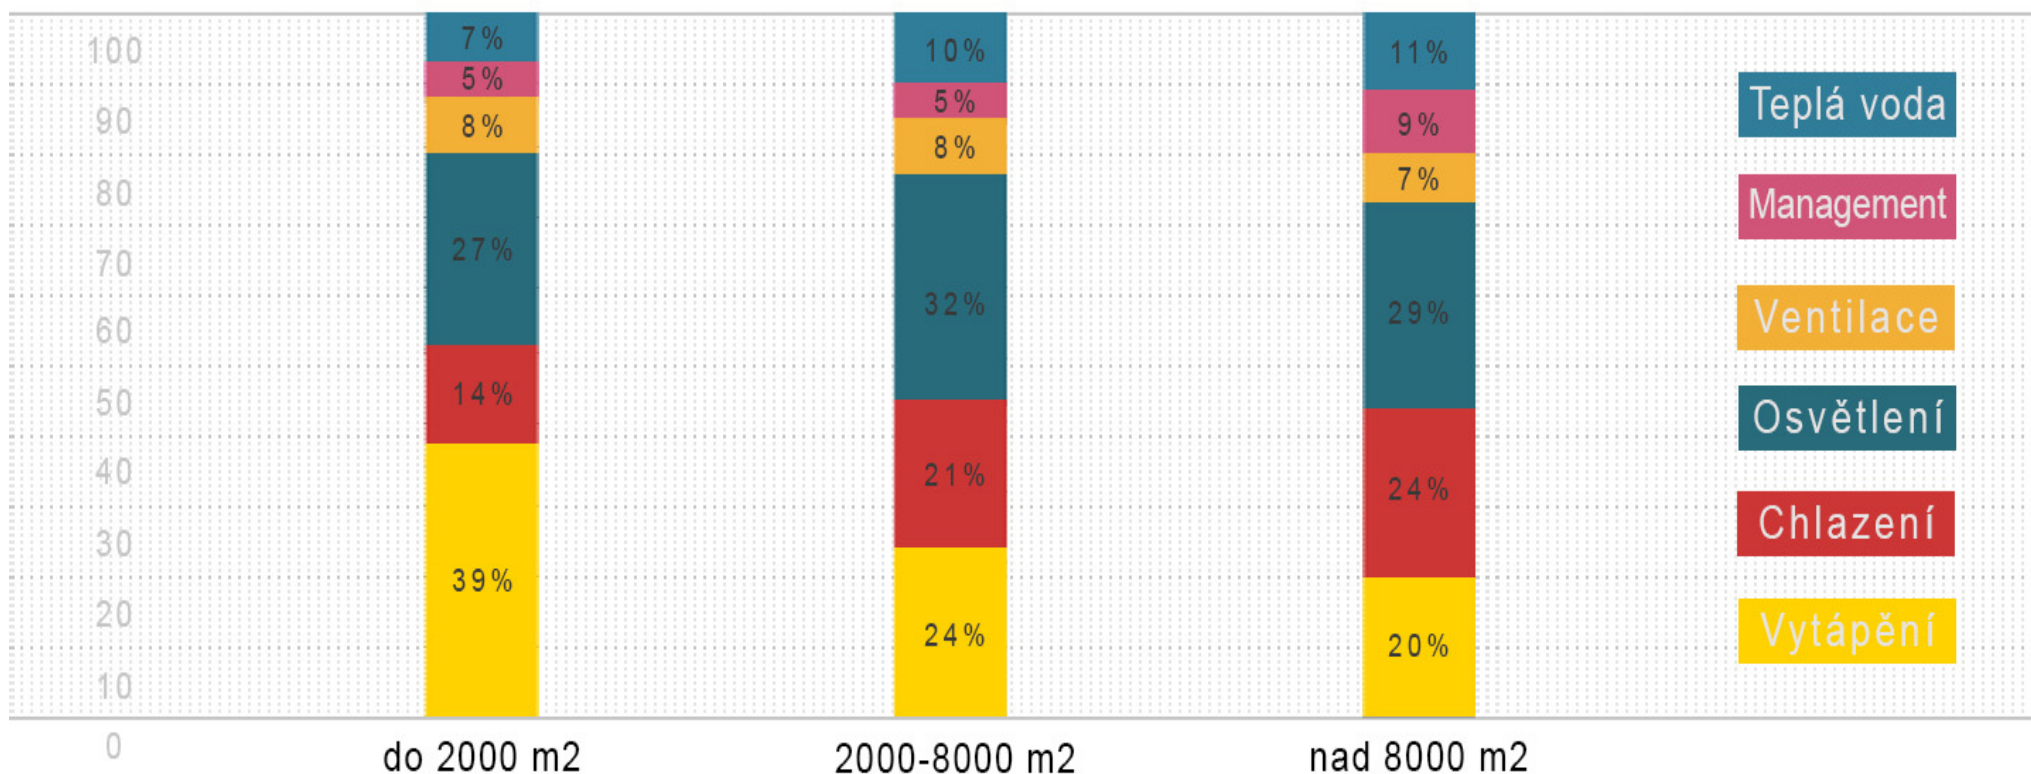

Možné úspory v komerčních nemovitostech