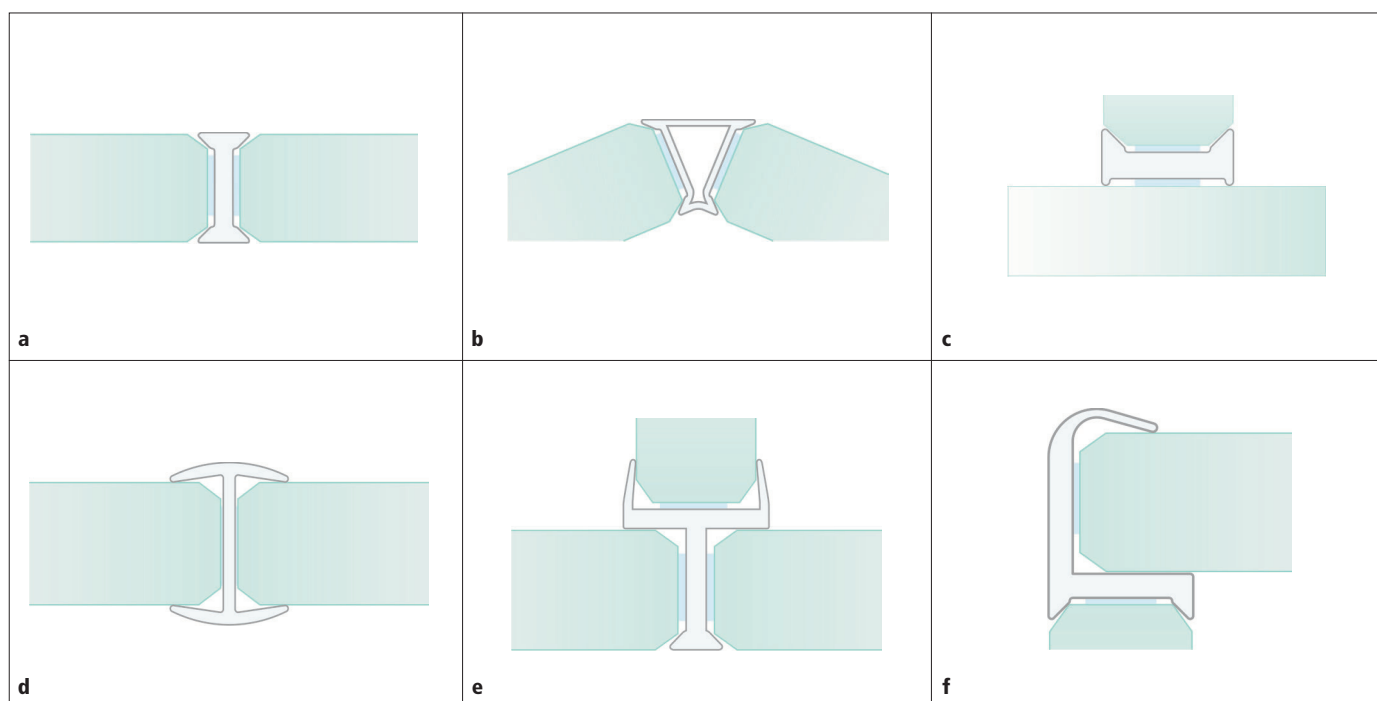

Těsnící profily G2G podpoří prestižní vzhled Vašeho interiéru

V novém katalogu 2013/14 společnost Okentēs, spol. s r.o. představuje těsnící profily G2G – samolepicí těsnění mezi skla

V současné době jsou v moderních stavbách, ale i při rekonstrukcích stále více používány prosklené stěny, oddělovací příčky ze skla, skleněné dveře, sprchové kouty, atd. Při instalaci těchto skleněných stavebních prvků, konkrétně ke spojování jednotlivých skleněných tabulí, se tradičně používá speciální čirý silikon na sklo. Náš partner, firma Reddiplex – anglický specialista na vytlačovaná těsnění – přináší nové elegantní řešení spojů mezi skly pomocí speciálních G2G profilů. Samolepicí těsnící profily G2G nabízí alternativu k silikonu, jejich použitím je dosaženo čistého, rovného a tenkého spoje skel, což vyhoví zvyšujícím se nárokům uživatelů na dokonalou, neviditelnou linii spojů skel. Hlavní výhodou těchto profilů je UV stabilita, ani po čase nedochází ke změně průhlednosti a nežádoucímu

zažloutnutí spojů. Užití těchto profilů podporuje prestižní vzhled vašeho interiéru.

Těsnící profily G2G vynikají výbornou adhezí mezi sklem a profilem a dobrou počáteční lepkostí. Tyto profily jsou určeny pro standardní sklo 10 a 12 mm a laminované sklo 10,8 a 12,8 mm, jsou dodávány v délce 3 metry a v 6 různých variantách – tvarech, např. profil tvar H, rohový ochranný 90° viz aplikace na obr. a–f. □