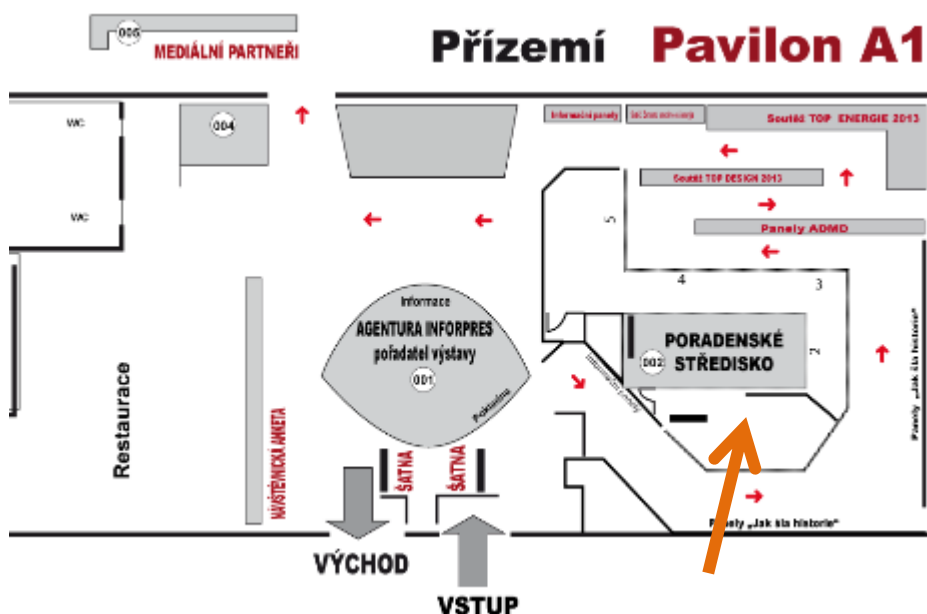

Jubilejní XX. ročník naší největší specializované výstavy k vytápění, úsporám energie a využívání obnovitelných zdrojů – **Infotherma 2013**, se uskuteční ve dnech **14. – 17. ledna 2013 na Výstavišti Černá louka v Ostravě**.

V loňském roce TZB-info nabídlo aktuální srovnání cen zemního plynu a elektřiny pro Moravskoslezský kraj a prezentace se setkala s velkým úspěchem. Mnoho dotazů směřovalo k tématu porovnání zdrojů tepla pro vytápění a přípravu teplé vody. Potěšila nás důvěra, kterou se těší nezávislost informací na TZB-info. Proto i naše letošní prezentace se bude ubírat po dohodě s organizátory tímto směrem.

Máme připraveny 2 novinky

Ve srovnání s loňským rokem máme pro návštěvníky připravena data ve výrazně univerzálnější a komfortnější podobě, kterou nabízí Kalkulátor cen energií TZB-info a nový výpočet pro porovnání různých zdrojů se zahrnutím i ostatní spotřeby.

Rádi Vás seznámíme i s letošními informačními projekty a dalšími novinkami na TZB-info.

Za redakci TZB-info se na Vás těší kolegové:

- **Ing. Milan Bechyně**, specialista pro Energetiku a Vytápění
- **Ing. Jan Schindler**, analytik cen Kalkulátoru cen energií TZB-info,
- **Ing. Bronislav Bechník, Ph.D.**, vedoucí redaktor oboru *Obnovitelná energie*
- **Denisa Markovičová**, manažerka péče o zákazníky

Kde nás najdete?

Topinfo s.r.o.
Thákurova 531/4
160 00 Praha 6

tel.: +420 233 081 141
fax: +420 233 081 109
kontakt@topinfo.cz
www.topinfo.cz