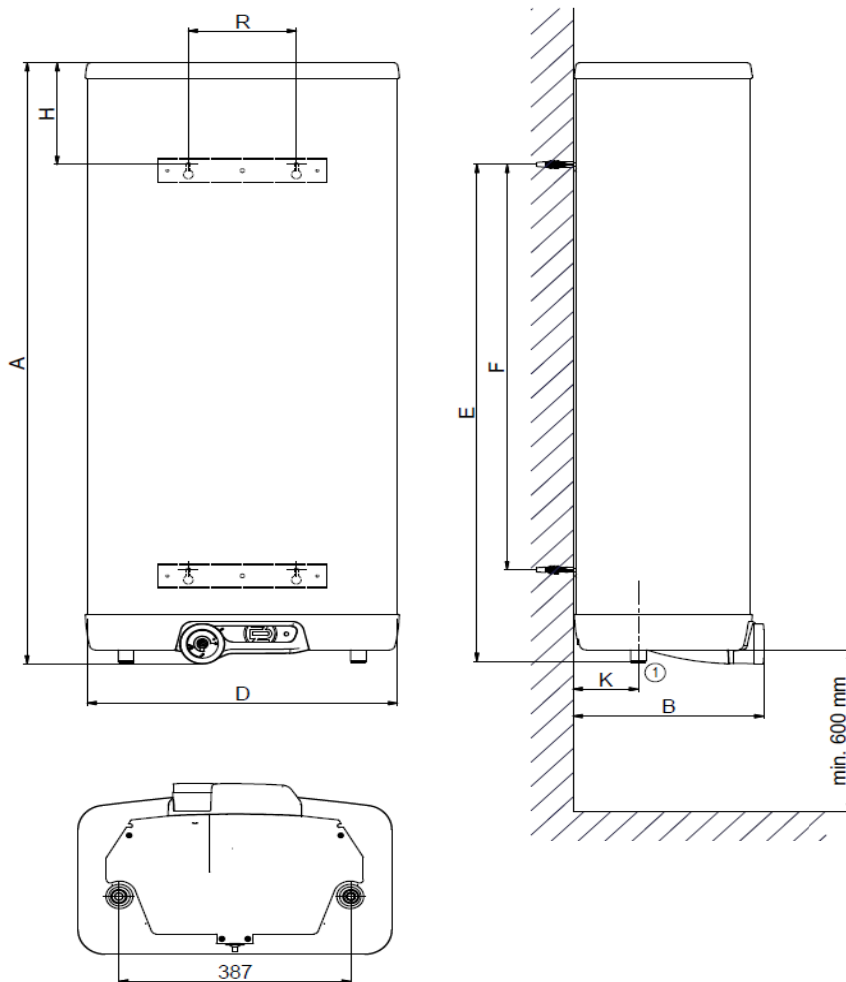

Elektrický plochý ohřívač vody **OKHE ONE**

- Nový plochý ohřívač v typech 30-80 l
- Kombinuje tradiční technologie DZD
- Nový kapilární termoindikátor
- Rychlý ohřev vody díky konceptu dvou nádob
- Možná alternativa k náhradě plynového ohřívače
- Vhodný k instalaci v omezených prostorách, lze zastavit také do kuchyňské linky
- Montáž je možná také bez závěsu, přímo na stěnu (na přání lze použít také univerzální závěs DZD)

DRAŽICE
ČLEN SKUPINY NIBE

Náhled

Nákres s rozměry

Technické parametry

Typ	ONE 30	ONE 50	ONE 80
Objednáací číslo	181110801	180510801	180110801
Objem [l]	28	45	65
Maximální hmotnost ohřívače (bez vody) [kg]	22	31	46
Příkon topného tělesa [W]	1100	2000	2000
Doba ohřevu z 10°C na 60°C [hod]	1,5	1,5	2,0
Třída energetické účinnosti	C	C	C
Roční spotřeba elektrické energie [kWh]	1409	1363	1404

Tabulka rozměrů

Typ	ONE 30	ONE 50	ONE 80
A	617	845	1112
B	318	318	318
D	523	523	523
E	500	730	920
F	350	560	750
H	110	110	190
K	110	110	110
R	180	180	180

Kontaktní údaje:

Družstevní závody Dražice-strojírna s.r.o.
Dražice 69
294 71 Benátky nad Jizerou
e-mail: dzd@dzd.cz